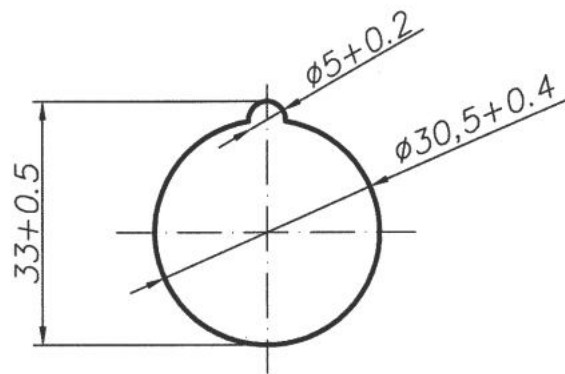

Габаритные, установочные размеры, масса и размеры установочного отверстия в панели

Выключатели со степенью защиты IP54

Размеры установочного отверстия в панели.

Электрические схемы типоразмеров выключателей.