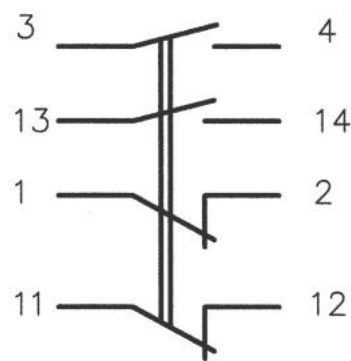

Габаритные, установочные размеры, масса и размеры установочного отверстия в панели

Выключатели со степенью защиты IP54

Размеры установочного отверстия в панели.

Электрические схемы типоразмеров выключателей.

ВК50-21-10XX0-XX X2

Рисунок Г.1

ВК50-21-01XX0-XX X2

Рисунок Г.2

ВК50-21-11XX0-XX X2

Рисунок Г.3

ВК50-21-20XX0-XX X2

Рисунок Г.4

ВК50-21-02XX0-XX X2

Рисунок Г.5

ВК50-21-21XX0-XX X2

Рисунок Г.6

ВК50-21-12XX0-XX X2

Рисунок Г.7

ВК50-21-22XX0-XX X2

Рисунок Г.8