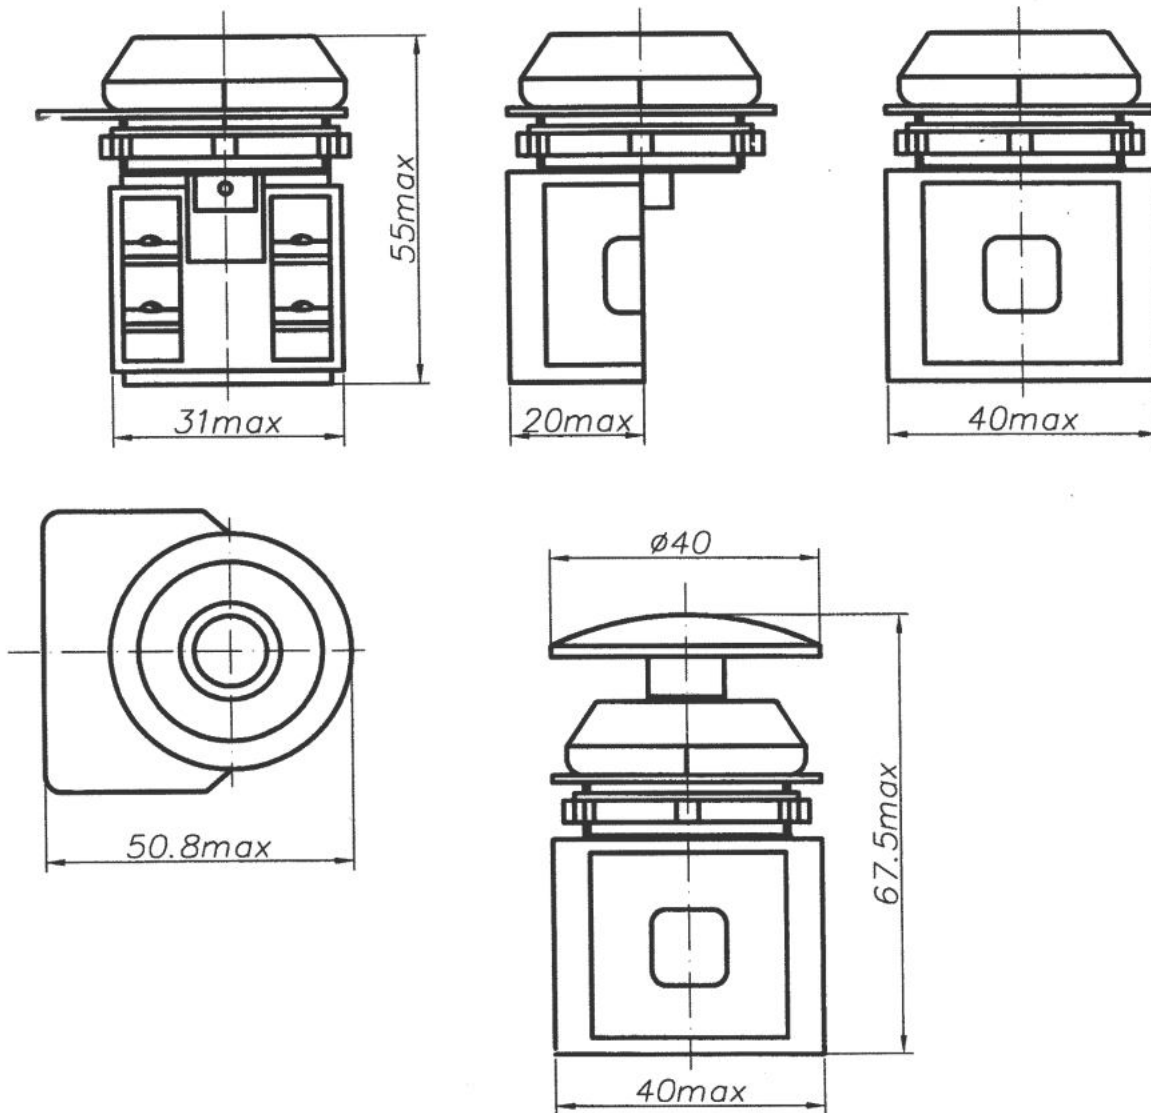

Габаритные, установочные размеры, масса и размеры установочного отверстия в панели

Выключатели со степенью защиты IP54

Размеры установочного отверстия в панели.

Электрические схемы типоразмеров выключателей.

ВК50-21-10XX0-XX X2

Рисунок Г.1

ВК50-21-01XX0-XX X2

Рисунок Г.2

ВК50-21-11XX0-XX X2

Рисунок Г.3

ВК50-21-20XX0-XX X2

Рисунок Г.4

ВК50-21-02XX0-XX X2

Рисунок Г.5

ВК50-21-21XX0-XX X2

Рисунок Г.6

ВК50-21-12XX0-XX X2

Рисунок Г.7

ВК50-21-22XX0-XX X2

Рисунок Г.8