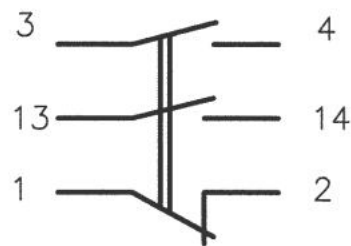

Габаритные, установочные размеры, масса и размеры установочного отверстия в панели

Выключатели со степенью защиты IP54

Размеры установочного отверстия в панели.

Электрические схемы типоразмеров выключателей.

ВК50-21-10XX0-XX X2

Рисунок Г.1

ВК50-21-01XX0-XX X2

Рисунок Г.2

ВК50-21-11XX0-XX X2

Рисунок Г.3

ВК50-21-20XX0-XX X2

Рисунок Г.4

ВК50-21-02XX0-XX X2

Рисунок Г.5

ВК50-21-21XX0-XX X2

Рисунок Г.6

ВК50-21-12XX0-XX X2

Рисунок Г.7

ВК50-21-22XX0-XX X2

Рисунок Г.8